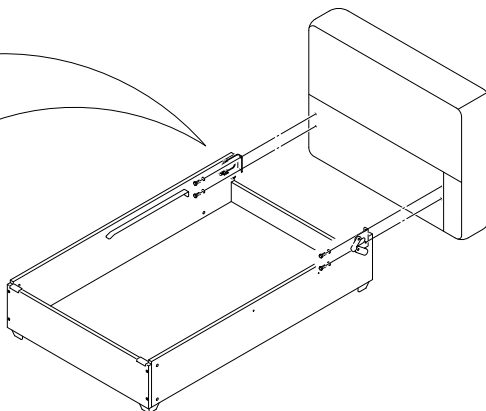

Инструкция по сборке
Дизайн 074, 087
Диван-кровать "Еврокнижка"
18.A21П(Л) Lux v1

Инструменты для сборки:

Детали:

Дизайн 074 комплектуется одной декоративной подушкой.

Обозначение затяжки резьбовых соединений

**Усилие затяжки
7 Нм**

Для неподвижных соединений: затяните плотно, до упора.

1

При левостороннем расположении откидного подлокотника порядок сборки не изменяется.

**Усилие затяжки
7 Нм**

2

3

i