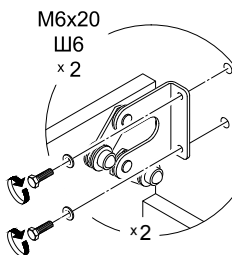

Инструкция по сборке
Дизайн 074, 087
Диван-кровать "Еврокнижка"
18.A21П(Л) Lux v1

Инструменты для сборки:

Детали:

Дизайн 074 комплектуется одной декоративной подушкой.

Обозначение затяжки резьбовых соединений

**Усилие затяжки
7 Нм**

Для неподвижных соединений: затяните плотно, до упора.

1

При левостороннем расположении откидного подлокотника порядок сборки не изменяется.

**Усилие затяжки
7 Нм**

2

3

i