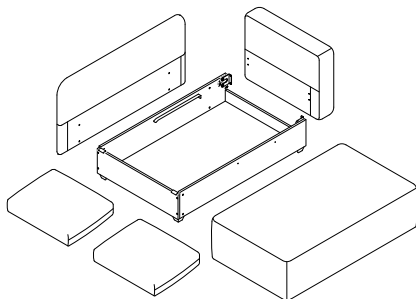

Инструкция по сборке
Дизайн 074, 087
Диван-кровать "Еврокнижка"
18.A21П(Л) Lux v1

Инструменты для сборки:

Детали:

Дизайн 074 комплектуется одной декоративной подушкой.

Обозначение затяжки резьбовых соединений

**Усилие затяжки
7 Нм**

Для неподвижных соединений: затяните плотно, до упора.

1

При левостороннем расположении откидного подлокотника порядок сборки не изменяется.

**Усилие затяжки
7 Нм**

2

3

i