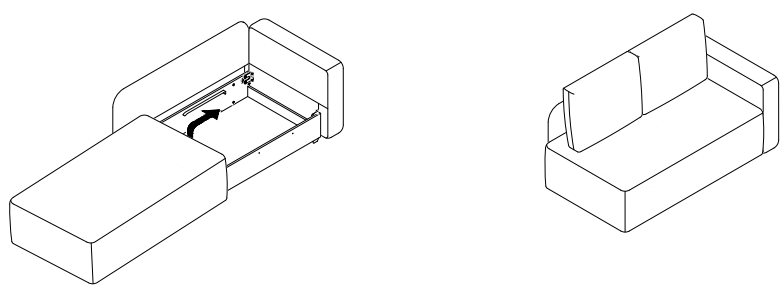

Инструкция по сборке
Дизайн 074, 087
Диван-кровать "Еврокнижка"
18.A21П(Л) Lux v1

Инструменты для сборки:

Детали:

Дизайн 074 комплектуется одной декоративной подушкой.

Обозначение затяжки резьбовых соединений

**Усилие затяжки
7 Нм**

Для неподвижных соединений: затяните плотно, до упора.

1

При левостороннем расположении откидного подлокотника порядок сборки не изменяется.

**Усилие затяжки
7 Нм**

2

3

i